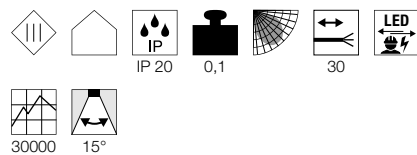

Productspecificaties

350 mA | 5 W
Materiaal: aluminium / polycarbonaat (PC)