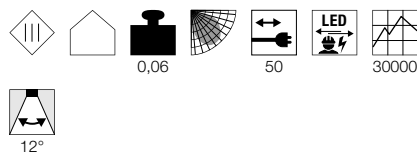

**HORN MINI
EL**

• Premium led met CRI > 90

Productspecificaties

350 mA | 1,2 W
Materiaal: aluminium / polycarbonaat (PC)

Maattekening

Aanwijzing

Driver excl.
incl. AMP-stekker
Afwijkende lichtkleur bij gouden reflector

**HORN MAGNA
EL**

Productspecificaties

500 mA | 7,7 W
Materiaal: aluminium / polycarbonaat (PC)

Maattekening

Aanwijzing

Driver excl.
Afwijkende lichtkleur bij gouden reflector
Open kabeleinde

Aanbevolen accessoires