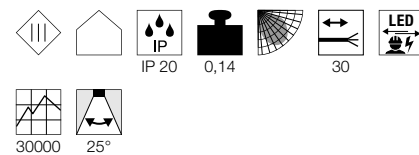

Maattekening

Aanwijzing

Afwijkende lichtkleur bij gouden reflector
Open kabeleinde

Aanbevolen accessoires

- Led-driver 350 mA | 10 W
Art. nr. 464140 | 33,00 EUR

Variant	Art. nr.	EUR
350 lm 3000 K CRI > 80		
□ wit	1001924	55,00
230 lm 3000 K CRI > 80		
■ zwart	1001925	55,00
275 lm 3000 K CRI > 80		
■ zwart / goud	1001927	58,00

**HORN MAGNA
EL**

Productspecificaties

500 mA | 7,7 W
Materiaal: aluminium / polycarbonaat (PC)

Maattekening

Aanwijzing

Driver excl.
Afwijkende lichtkleur bij gouden reflector
Open kabeleinde

Aanbevolen accessoires