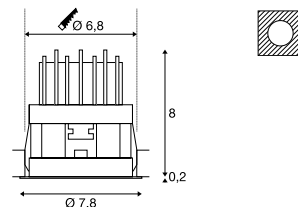

**HORN MAGNA
EL**

Productspecificaties

500 mA | 7,7 W
Materiaal: aluminium / polycarbonaat (PC)

Maattekening

Aanwijzing

Driver excl.
Afwijkende lichtkleur bij gouden reflector
Open kabeleinde

Aanbevolen accessoires