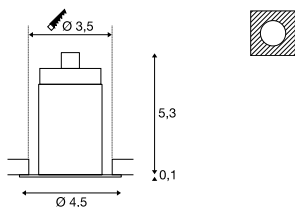

**HORN MINI
EL**

• Premium led met CRI > 90

Productspecificaties

350 mA | 1,2 W
Materiaal: aluminium / polycarbonaat (PC)

Maattekening

Aanwijzing

Driver excl.
incl. AMP-stekker
Afwijkende lichtkleur bij gouden reflector

**HORN MAGNA
EL**

Productspecificaties

500 mA | 7,7 W
Materiaal: aluminium / polycarbonaat (PC)

Maattekening

Aanwijzing

Driver excl.
Afwijkende lichtkleur bij gouden reflector
Open kabeleinde

Aanbevolen accessoires