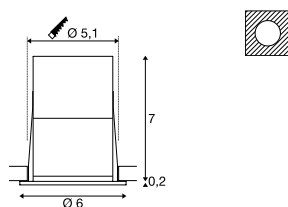

Maattekening

Aanwijzing

Afwijkende lichtkleur bij gouden reflector
Open kabeleinde

Aanbevolen accessoires

- Led-driver 350 mA | 10 W
  Art. nr. 464140 | 33,00 EUR

Variant	Art. nr.	EUR
350 lm | 3000 K | CRI > 80		
□ wit	1001924	55,00
230 lm | 3000 K | CRI > 80		
■ zwart	1001925	55,00
275 lm | 3000 K | CRI > 80		
■ zwart / goud	1001927	58,00