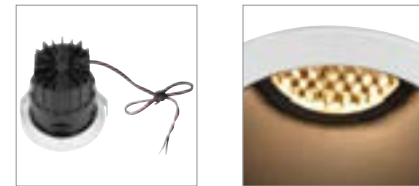

**HORN MINI
EL**

• Premium led met CRI > 90

Productspecificaties

350 mA | 1,2 W
Materiaal: aluminium / polycarbonaat (PC)

Maattekening

Aanwijzing

Driver excl.
incl. AMP-stekker
Afwijkende lichtkleur bij gouden reflector

Maattekening

Aanwijzing

Afwijkende lichtkleur bij gouden reflector
Open kabeleinde

Aanbevolen accessoires

- Led-driver 350 mA | 10 W
Art. nr. 464140 | 33,00 EUR

Variant	Art. nr.	EUR
350 lm 3000 K CRI > 80		
□ wit	1001924	55,00
230 lm 3000 K CRI > 80		
■ zwart	1001925	55,00
275 lm 3000 K CRI > 80		
■ zwart / goud	1001927	58,00

**HORN MAGNA
EL**

Productspecificaties

500 mA | 7,7 W
Materiaal: aluminium / polycarbonaat (PC)

Maattekening

Aanwijzing

Driver excl.
Afwijkende lichtkleur bij gouden reflector
Open kabeleinde

Aanbevolen accessoires